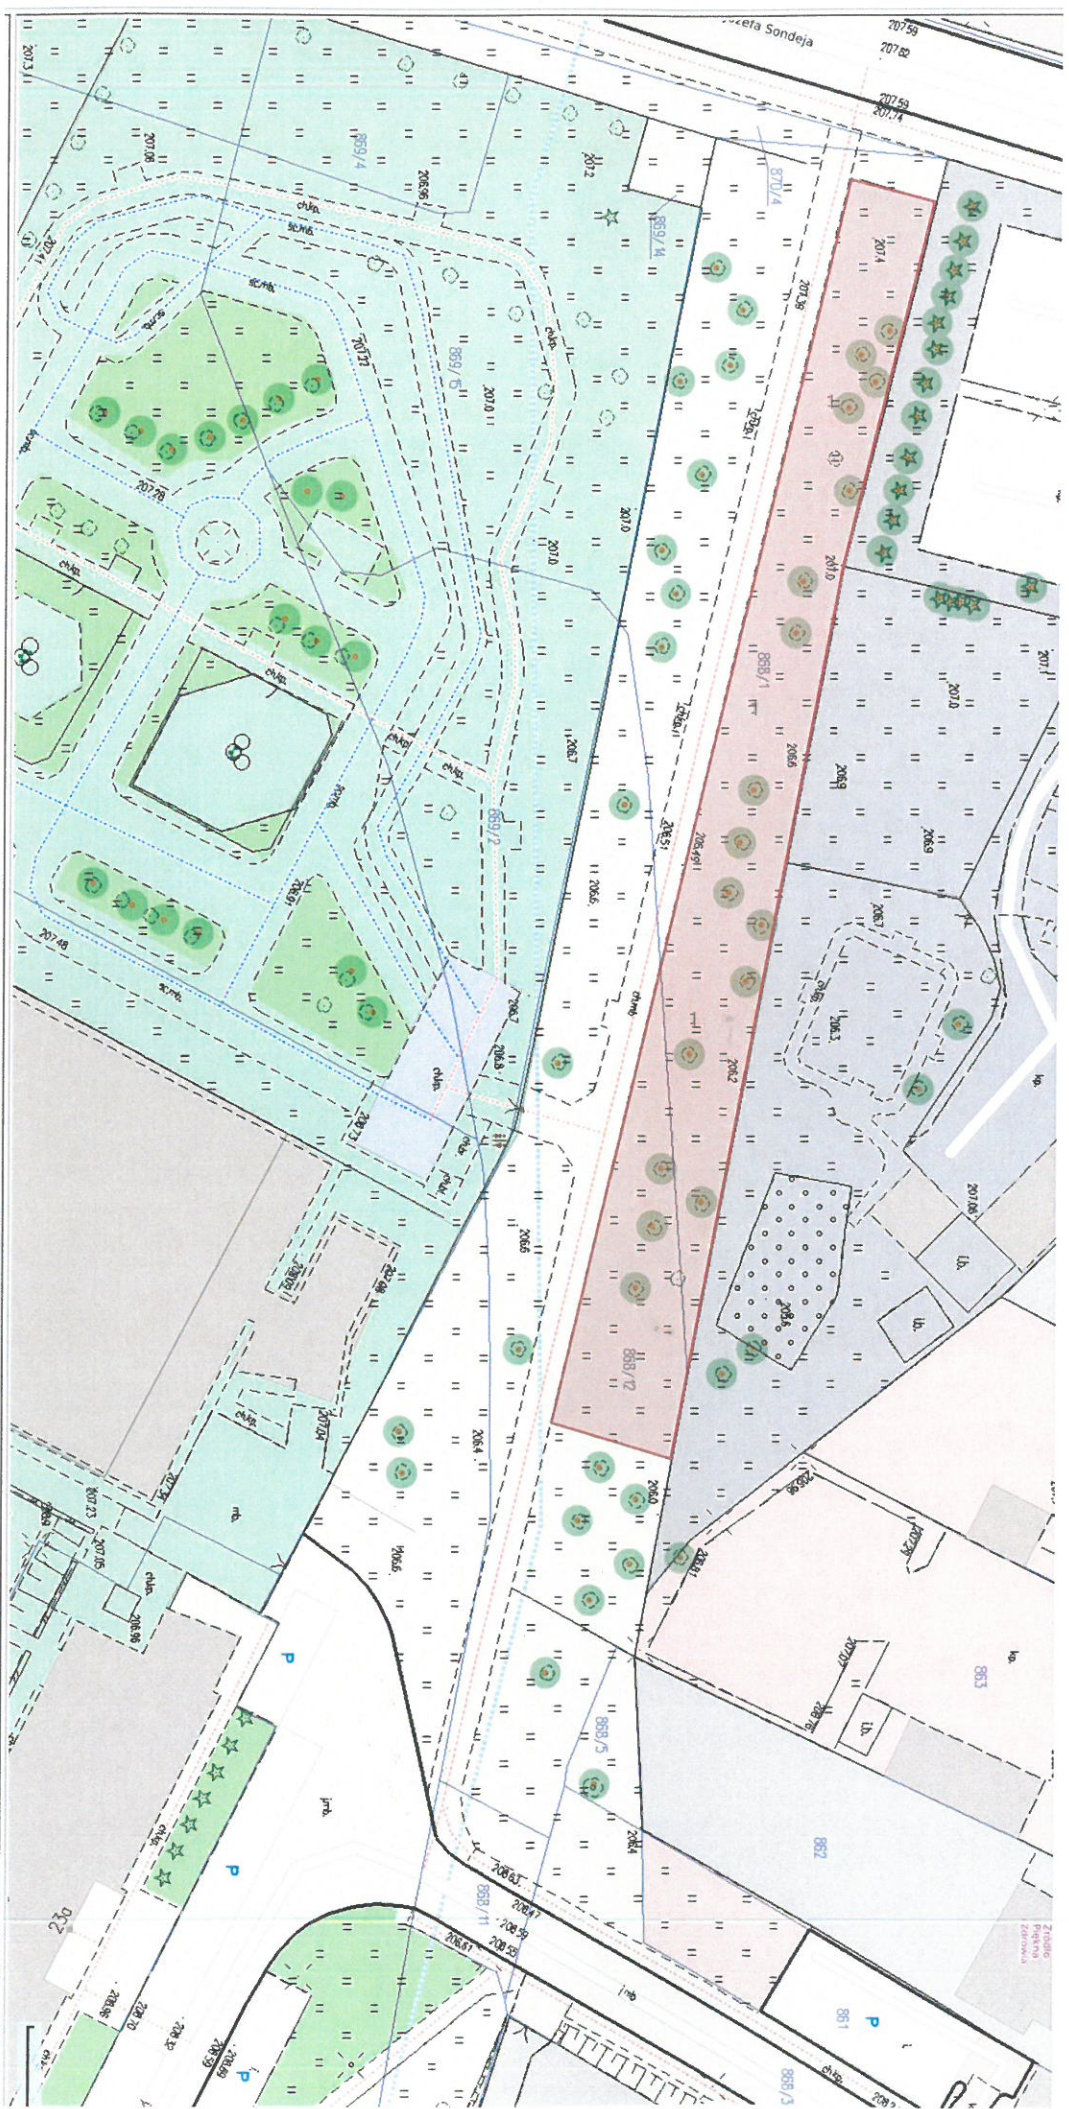

Park jedności Polonii z Macierzą przy ul. Ks. Józefa Sondaļa

- - proponowana lokalizacja na terenie Parku jedności Polonii z Macierzą przy ul. Ks. Józefa Sondaļa (naprzeciwko Miasteczka Ruchu Drogowego)